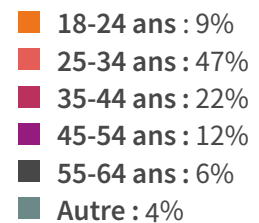

Audience

Langue

Origine

Sexe

Âge

Tarifs

	Leaderboard	Skyscraper	IMU
Aperçu			
Format	728x90 (320x100 en responsive)	300x600 (même format en responsive)	336x280 (300x250 en responsive)
Affichage	sur toutes les pages du site	sur toutes les pages du site	uniquement dans le formulaire de saisie de salaire
CPM	17€	17€	20€
Durée	7 jours	7 jours	7 jours
Nombre d'impressions garanties	40 000	40 000	25 000
Tarif (htva)	680€	680€	500€