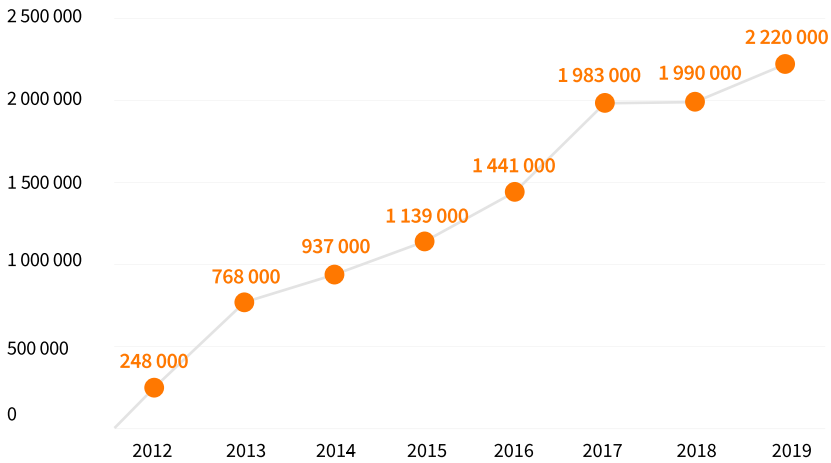

Chiffres clés

Plus de **65 000**
CALCULS DE SALAIRES
sont effectués chaque mois.

Chaque mois, plus de
35 000 UTILISATEURS
visionnent **200 000** pages.

Le nombre moyen de pages vues par visite est supérieur à **5**.

La durée moyenne des visites est supérieure à **3 minutes**.

Chaque utilisateur fait en moyenne **2 calculs de salaire** par visite.

Contact

Informations, réservations, achats et envoi de matériel à l'adresse suivante : pub@calculatrice.lu

Évolution

Nombre de pages vues

Depuis sa création, le site enregistre une constante progression.

Ces 4 dernières années, le nombre de visites a été multiplié par 2.

La barre symbolique des 2 millions de pages vues a été atteinte en 2019.

Audience

Langue

Origine

Sexe

Âge

Tarifs

	Leaderboard	Skyscraper	IMU
Aperçu			
Format	728x90 (320x100 en responsive)	300x600 (même format en responsive)	336x280 (300x250 en responsive)
Affichage	sur toutes les pages du site	sur toutes les pages du site	uniquement dans le formulaire de saisie de salaire
CPM	17€	17€	20€
Durée	7 jours	7 jours	7 jours
Nombre d'impressions garanties	40 000	40 000	25 000
Tarif (htva)	680€	680€	500€